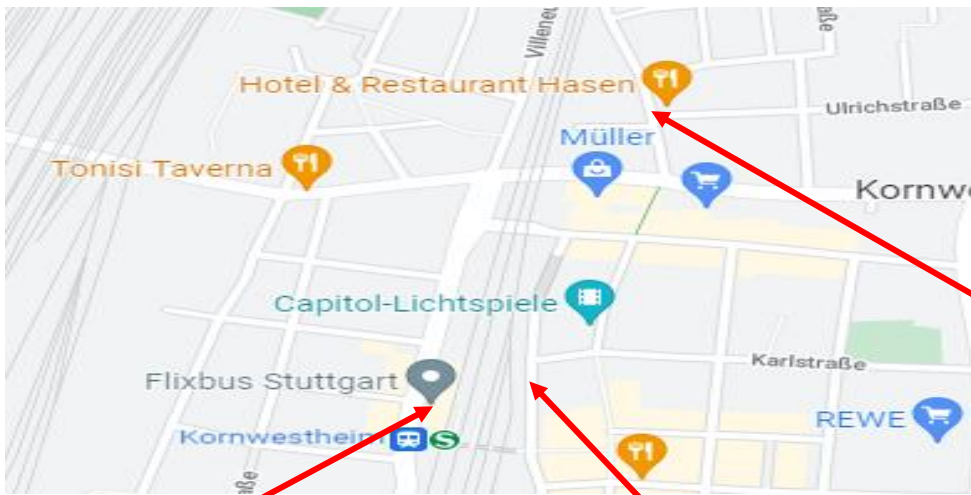

Weg zur KoFA Weihnachtsfeier im Hotel Restaurant Hasen

Hotel Restaurant Hasen, 70806 Kornwestheim, Christofstr. 22

KoFA Vereinsheim Bahnhof Bahnhof- Ausgang Vorderseite

Hotel Restaurant Hasen Kornwestheim, Christofstr.22